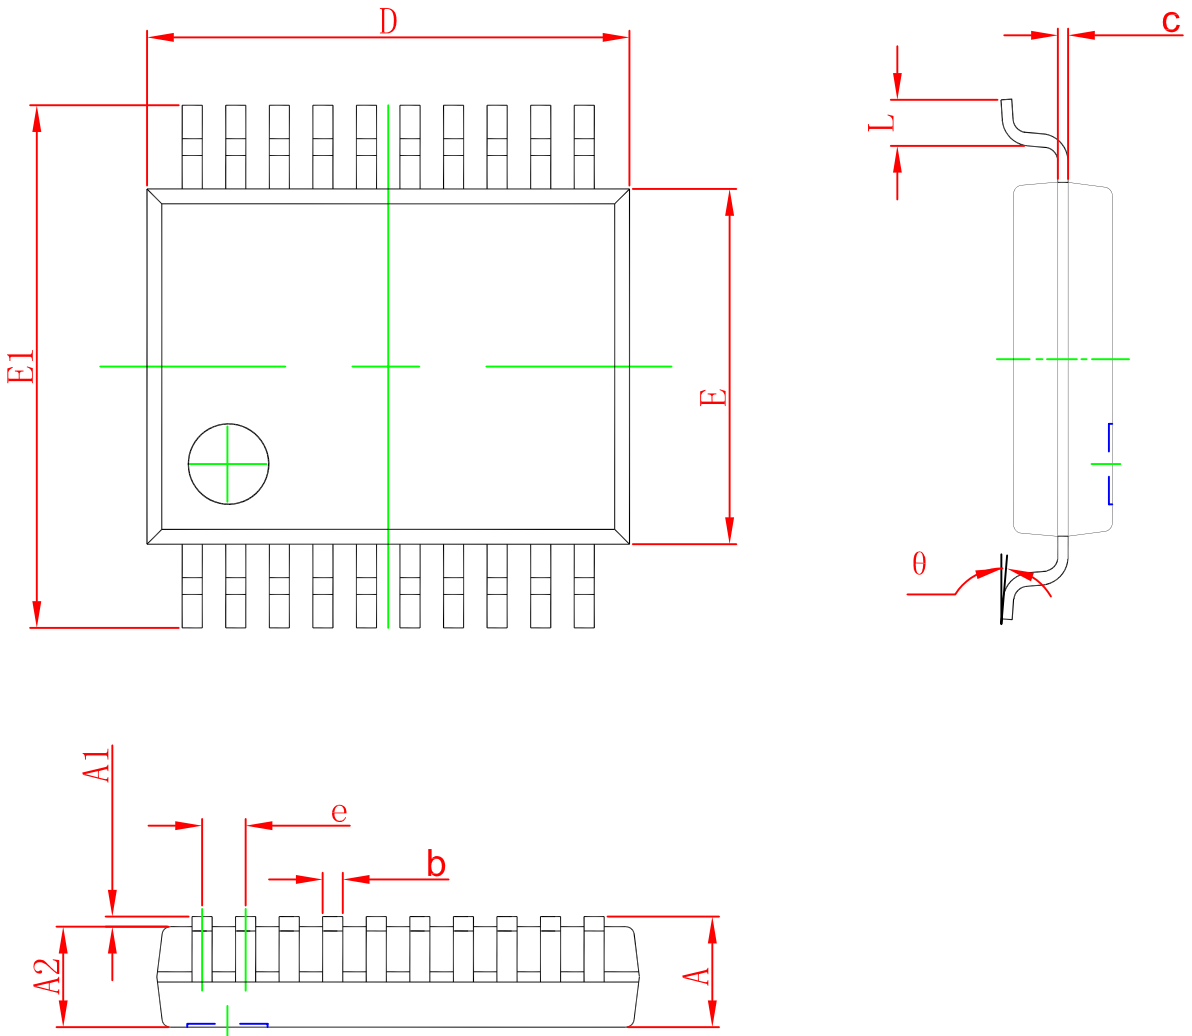

SSOP20(209mil) PACKAGE OUTLINE DIMENSIONS

Symbol	Dimensions In Millimeters		Dimensions In Inches	
	Min	Max	Min	Max
A		1.730		0.068
A1	0.050	0.230	0.002	0.009
A2	1.400	1.600	0.055	0.063
b	0.220	0.380	0.009	0.015
c	0.090	0.250	0.004	0.010
D	7.000	7.400	0.276	0.291
E	5.100	5.500	0.201	0.217
E1	7.600	8.000	0.299	0.315
e	0.65(BSC)		0.026(BSC)	
L	0.550	0.950	0.022	0.037
θ	0°	8°	0°	8°